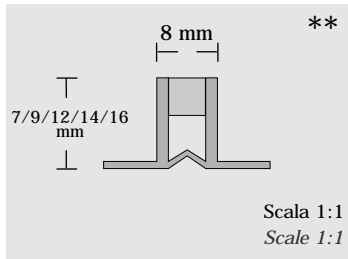

Hx8 *Giunto di dilatazione in PVC* *PVC expansion joint*

E' l'ideale per la posa di pavimenti con l'utilizzo di collante.
Excellent in flooring with adhesive in "thin set" system.

COLORI DISPONIBILI: ROSSO, MARRONE, GRIGIO INTERNO TRASPARENTE E GRIGIO INTERNO GRIGIO.
CONFEZIONE: BARRE DA ml 2; PACCHI DA ml 100; PESO KG 10 - 12 /PACCO

AVAILABLE COLOURS: RED, BROWN, GREY WITH COLOURLESS SEAL, GREY WITH GREY SEAL.
BAR LENGTH: 2 m PACK: 100 m EACH WEIGHT: 10 - 12 KG/PACK

Giunto di dilatazione in PVC Hx8P *PVC expansion joint*

E' l'ideale per staccare il pavimento dagli elementi strutturali (muri, pannelli, pilastri).
Very effective system to divide floor tiles from structural elements (wall, panel, pillar etc.).

COLORI DISPONIBILI: GRIGIO INTERNO TRASPARENTE
CONFEZIONE: BARRE DA ml 2; PACCHI DA ml 100; PESO KG 10/PACCO

AVAILABLE COLOURS: GREY WITH COLOURLESS SEAL
BAR LENGTH: 2 m PACK: 100 m EACH WEIGHT: 10 KG/EACH