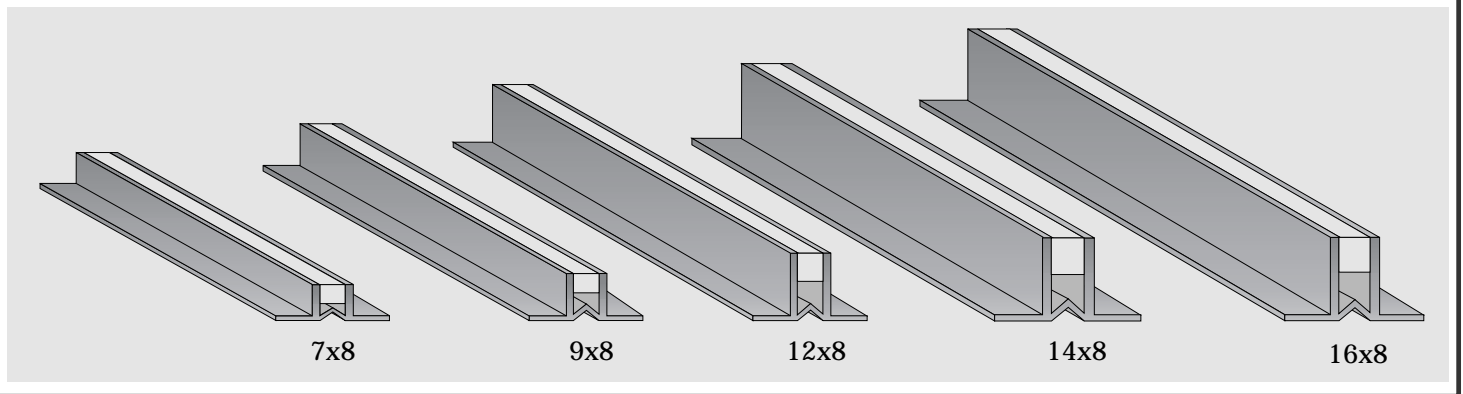

Hx8 *Giunto di dilatazione in PVC* *PVC expansion joint*

E' l'ideale per la posa di pavimenti con l'utilizzo di collante.
Excellent in flooring with adhesive in "thin set" system.

COLORI DISPONIBILI: ROSSO, MARRONE, GRIGIO INTERNO TRASPARENTE E GRIGIO INTERNO GRIGIO.
CONFEZIONE: BARRE DA ml 2; PACCHI DA ml 100; PESO KG 10 - 12 /PACCO

AVAILABLE COLOURS: RED, BROWN, GREY WITH COLOURLESS SEAL, GREY WITH GREY SEAL.
BAR LENGTH: 2 m PACK: 100 m EACH WEIGHT: 10 - 12 KG/PACK

Giunto di dilatazione in PVC Hx8P *PVC expansion joint*

E' l'ideale per staccare il pavimento dagli elementi strutturali (muri, pannelli, pilastri).
Very effective system to divide floor tiles from structural elements (wall, panel, pillar etc.).

COLORI DISPONIBILI: GRIGIO INTERNO TRASPARENTE
CONFEZIONE: BARRE DA ml 2; PACCHI DA ml 100; PESO KG 10/PACCO

AVAILABLE COLOURS: GREY WITH COLOURLESS SEAL
BAR LENGTH: 2 m PACK: 100 m EACH WEIGHT: 10 KG/EACH