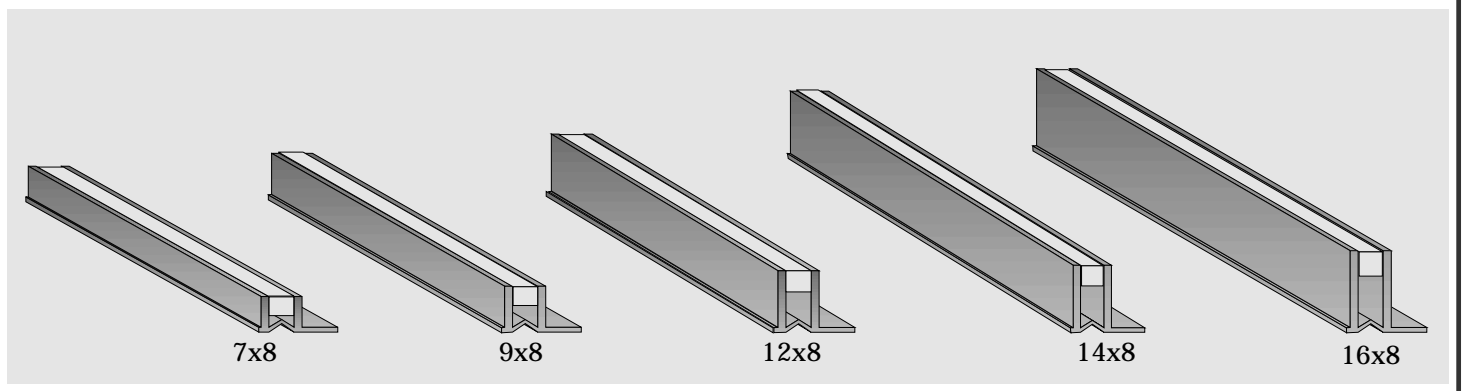

Hx8 *Giunto di dilatazione in PVC* *PVC expansion joint*

E' l'ideale per la posa di pavimenti con l'utilizzo di collante.
Excellent in flooring with adhesive in "thin set" system.

COLORI DISPONIBILI: ROSSO, MARRONE, GRIGIO INTERNO TRASPARENTE E GRIGIO INTERNO GRIGIO.
CONFEZIONE: BARRE DA ml 2; PACCHI DA ml 100; PESO KG 10 - 12 /PACCO

AVAILABLE COLOURS: RED, BROWN, GREY WITH COLOURLESS SEAL, GREY WITH GREY SEAL.
BAR LENGTH: 2 m PACK: 100 m EACH WEIGHT: 10 - 12 KG/PACK

Giunto di dilatazione in PVC Hx8P *PVC expansion joint*

E' l'ideale per staccare il pavimento dagli elementi strutturali (muri, pannelli, pilastri).
Very effective system to divide floor tiles from structural elements (wall, panel, pillar etc.).

COLORI DISPONIBILI: GRIGIO INTERNO TRASPARENTE
CONFEZIONE: BARRE DA ml 2; PACCHI DA ml 100; PESO KG 10/PACCO

AVAILABLE COLOURS: GREY WITH COLOURLESS SEAL
BAR LENGTH: 2 m PACK: 100 m EACH WEIGHT: 10 KG/EACH