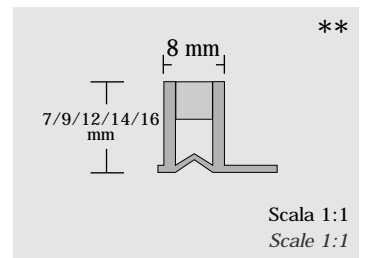

AVAILABLE COLOURS: RED, BROWN, GREY WITH COLOURLESS SEAL, GREY WITH GREY SEAL.
BAR LENGTH: 2 m PACK: 100 m EACH WEIGHT: 10 - 12 KG/PACK

Giunto di dilatazione in PVC Hx8P *PVC expansion joint*

E' l'ideale per staccare il pavimento dagli elementi strutturali (muri, pannelli, pilastri).
Very effective system to divide floor tiles from structural elements (wall, panel, pillar etc.).

COLORI DISPONIBILI: GRIGIO INTERNO TRASPARENTE
CONFEZIONE: BARRE DA ml 2; PACCHI DA ml 100; PESO KG 10/PACCO

AVAILABLE COLOURS: GREY WITH COLOURLESS SEAL
BAR LENGTH: 2 m PACK: 100 m EACH WEIGHT: 10 KG/EACH